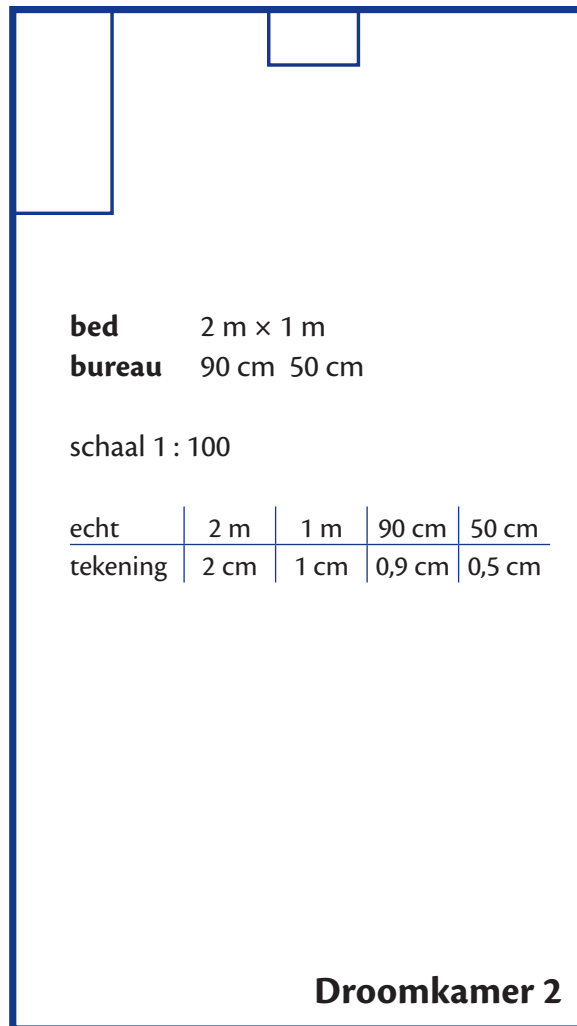

Droomkamer

Droomkamer 1

bed
 lengte 2 m
 breedte 90 cm

schaal 1 : 10

	lengte	br.
echt	2 m	90 cm
tek.	20 cm	9 cm

bureau

	lengte	breedte
echt	1 m	60 cm
tek.	10 cm	6 cm

bed 2 m × 1 m
bureau 90 cm 50 cm

schaal 1 : 100

echt	2 m	1 m	90 cm	50 cm
tekening	2 cm	1 cm	0,9 cm	0,5 cm

Droomkamer 2