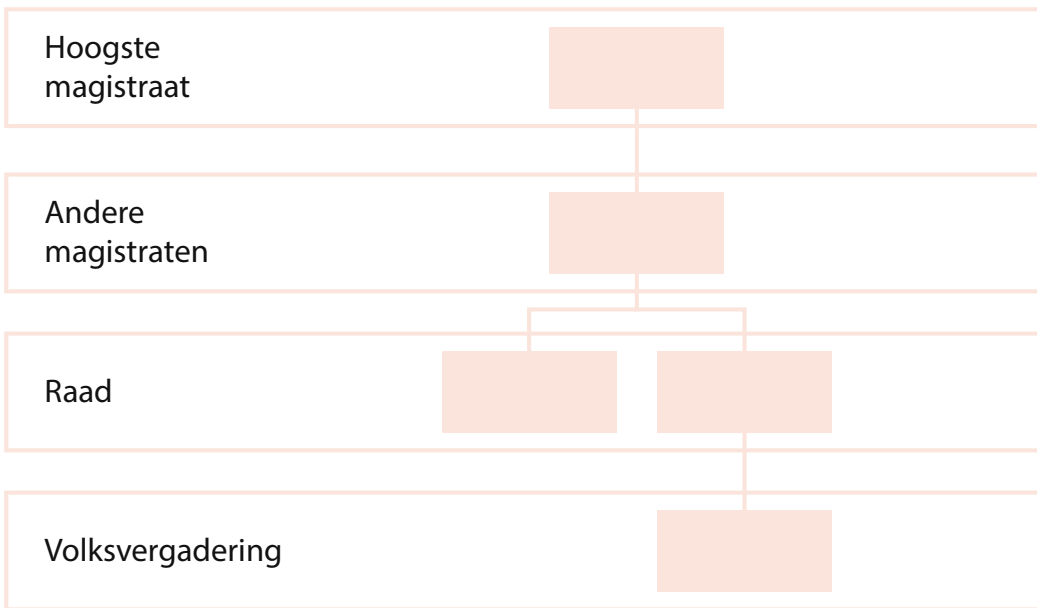

Politieke systemen Griekenland en Rome

Zet de volgende bestuursorganen op de juiste plaats in de schema's.

- Aediel
- Archont (9)
- Senaat
- Legaat
- Keizer
- Strateeg (10)
- Tribuun
- Quaestor
- Concilium plebis (Comitia tributa met enkel plebejers)
- Ekklesia (alle burgers)
- Koningen (2)
- Apella
- Eforen (5)
- Senaat
- Proconsul/ propraetor
- Boulè (500)
- Comitia tributa (alle burgers)
- Gerousia (28+2)
- -
- Praetor
- Consul (2)
- Areopagos (ex-archonten)
- Consilium principis
- Comitia centuriata

Sparta

Athene

Romeinse republiek

Romeinse keizerrijk