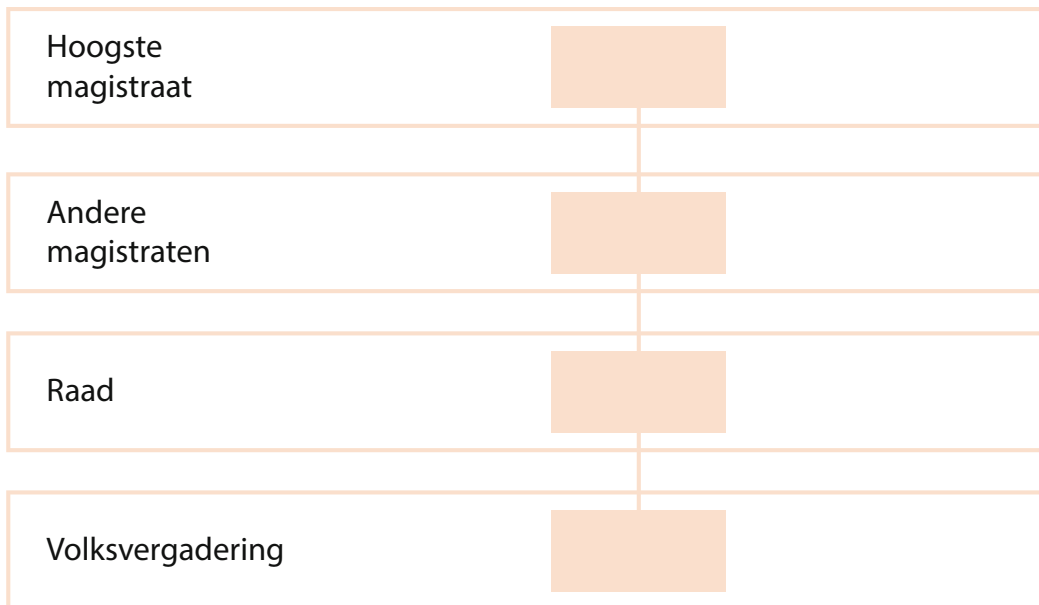

Politieke systemen Griekenland en Rome

Zet de volgende bestuursorganen op de juiste plaats in de schema's.

- Aediel
- Archont (9)
- Senaat
- Legaat
- Keizer
- Strateeg (10)
- Tribuun
- Quaestor
- Concilium plebis (Comitia tributa met enkel plebejers)
- Ekklesia (alle burgers)
- Koningen (2)
- Apella
- Eforen (5)
- Senaat
- Proconsul/ propraetor
- Boulè (500)
- Comitia tributa (alle burgers)
- Gerousia (28+2)
- -
- Praetor
- Consul (2)
- Areopagos (ex-archonten)
- Consilium principis
- Comitia centuriata

Sparta

Athene

Romeinse republiek

Romeinse keizerrijk